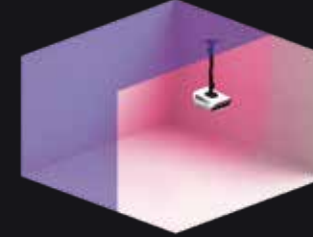

MXLive

さらなる臨場感を目の前で

8K動画を撮影できるLabpano(子機)などを使い、複数のMK360/MKProへ同時ライブ配信ができます。

持ち運びに便利な、キットケースに収納できます。

MKPro [天吊型]

ハイスペック仕様

より高品質なビデオカード(Nvidia Geforce RTX2070 8GB)、メモリー(GDDR6)と高輝度(5200ルーメン)等で、高画質(8KフルHD)なパノラマ画像を投影します。

ド迫力な パノラマ映像

水平角185度、垂直角90度、3方向の壁および天井、床一面に迫力のパノラマ映像を投影できます。

多様なデバイスに対応

THETA、INSTA360などの様々なデバイスで録画した360度パノラマ動画を投影できます。天吊型で会場の邪魔にならず、投影の可能性が広がります。

※MXLiveには対応しておりません。

MXMirror

ビジュアルコンテンツをワイヤレスまたはHDMIケーブルを使用してMKデバイスと簡単に共有できます。

iOS

Windows

HDMI in

MK360

iOS

iOSデバイスからのビジュアルコンテンツをワイヤレスで共有し、MK360に接続してください。

Windows

投影により視覚的なコンテンツのイメージを最大化します。コンピュータスクリーンを部屋全体に投影できます。