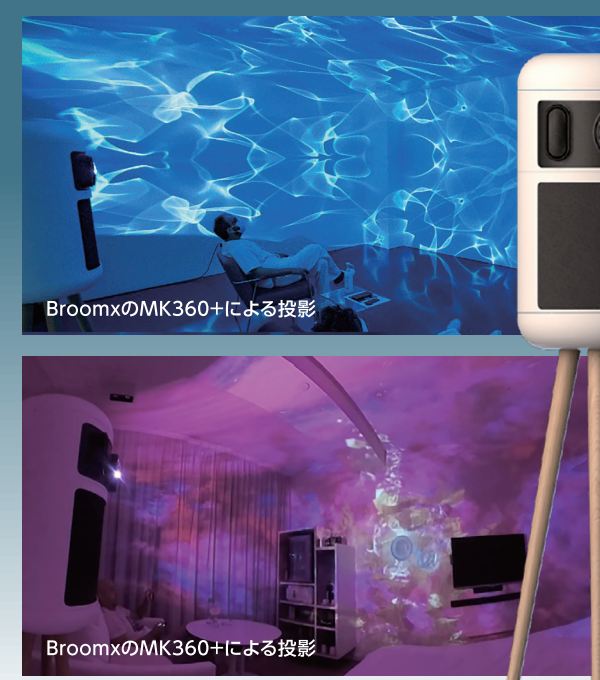

■主な取り扱いソリューションサービス

Broomx / MK360+

世界初の没入型プロジェクターで「360度パノラマ動画」と「ライブ配信」を活用し、遠隔のリアル空間同士をリアルタイム接続することにより、インタラクティブな多目的空間をプロデュースします。臨場感ある「大画面映像のミラーリング」やVRゴーグル不要の一体感あるVRを体験いただけます。音響に合わせた床振動など、人間の五感である視覚・聴覚・触覚を仮想空間で再現できるサービスも、事業に活かせる未来像として研究開発中です。

Cloudalize

高性能ビデオカードのQuadroを搭載した仮想デスクトップです。汎用性が高くインターネット環境があれば、OSやデバイス特性は問いません。使い手の状況に合わせてPC環境をブラウザ上で再現する仮想デスクトップシステムのクラウドサービスです。(1名からご利用可能・従量課金/月額固定制)

Point Cab

建設業界の点群編集ソフトです。Revit、ArchiCAD、BricsCAD専用プラグインを用いて、BIMモデルに変換できます。

Labpano

マルチタッチスクリーンとAndroid OSを内蔵した、初の8Kオールインワン型360度カメラです。高精度GPSやジャイロセンサー、磁気センサーを内蔵しています。

Labpano / Pilot One

Broomx / MK360+

BUSINESS COMPOSITION

LIVING CG

事業組織構成

LIVING CGはDX本部を中核とした事業部組織を構成でクライアントの高いご要望に応えています。