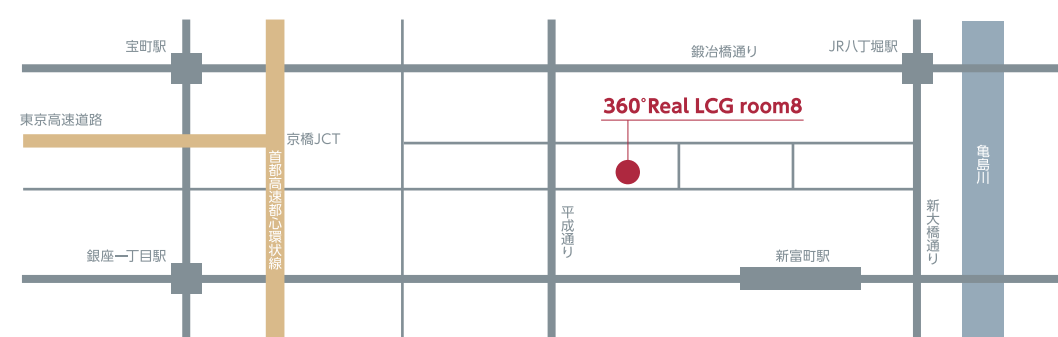

LIVING CGではDX本部を中核とし、専門性の高いソリューションごとに、「デジタル事業」「スキャン事業」「360° Presentation事業」の3事業部制で組織構成しています。高度なデジタルソリューションを提供することで、クリエイターやアーティスト、企業などの様々なクライアントの要望に応える事業体制になっています。

CEO Message メッセージ

Seki Ryosuke

LIVING CGは文化・教育・観光・健康・医療の視点と新しいプラットフォーム技術で高度化する社会に挑戦し続けています。

有限会社リビングCG 代表取締役 関良平

360° Real LCG room8 (HATCHOBORI) サテライトショールーム

リビングCGのデジタルサービスを体験できるサテライトショールーム

LIVING CGの最新デジタルサービスを体験いただける、サテライトショールーム「360° Real LCG room8」を新設いたしました。お気軽にご予約ください。

所在地	〒104-0041 東京都中央区新富1丁目12番4号 シーラカンビル7・8F
アクセス	京葉線・日比谷線 / 八丁堀駅より徒歩約4分 有楽町線 / 新富町駅より徒歩約5分 浅草線 / 宝島駅より徒歩約6分
営業時間	平日10時～17時 土日祝定休