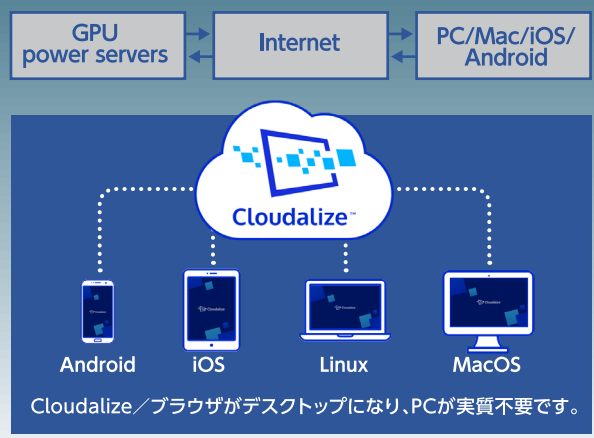

Scan スキャン事業部

「処理が早い」「操作が簡単」「高品質」をデジタルデザインサービスの理念に掲げ、3Dスキャンなどの目的にあったデバイスをご用意いたします。また、点群からのBIMモデル(壁、柱、開口部、スラブなど)変換も請け負っていますので、クライアントに素早く、適切にプレゼンテーションを行っていただけます。全国対応できるネットワークがあります。

■主な取り扱いソリューションサービス

Matterport

自由な角度から俯瞰的に空間を読み取れ、3Dデータを作成するカメラサービスです。BIMファイルやスピーディーに低コストでデータ化することができます。

ArchiTwin

MatterportとBIMを統合し、コストゼロのAR展示を実現します。工程管理・品質管理・コミュニケーションの課題を遠隔現場管理ソリューションで解決します。

360° Presentation 360°プレゼンテーション事業部

音楽、演劇などエンターテインメント業界でイノベーションを起こしている没入型のデジタルサービスなど、新しいエンターテインメントをすぐに使えるコンテンツと共に提供しています。また、様々な展開される新しい仮想市場に、360度のビジュアルコンテンツで事業参加できる仕組みを構築支援いたします。

■主な取り扱いソリューションサービス

Broomx / MK360+

世界初の没入型プロジェクターで「360度パノラマ動画」と「ライブ配信」を活用し、遠隔のリアル空間同士をリアルタイム接続することにより、インタラクティブな多目的空間をプロデュースします。臨場感ある「大画面映像のミラーリング」やVRゴーグル不要の一体感あるVRを体験いただけます。音響に合わせた床振動など、人間の五感である視覚・聴覚・触覚を仮想空間で再現できるサービスも、事業に活かせる未来像として研究開発中です。

Cloudalize

高性能ビデオカードのQuadroを搭載した仮想デスクトップです。汎用性が高くインターネット環境があれば、OSやデバイス特性は問いません。使い手の状況に合わせてPC環境をブラウザ上で再現する仮想デスクトップシステムのクラウドサービスです。(1名からご利用可能・従量課金/月額固定制)

Point Cab

建設業界の点群編集ソフトです。Revit、ArchiCAD、BricsCAD専用プラグインを用いて、BIMモデルに変換できます。