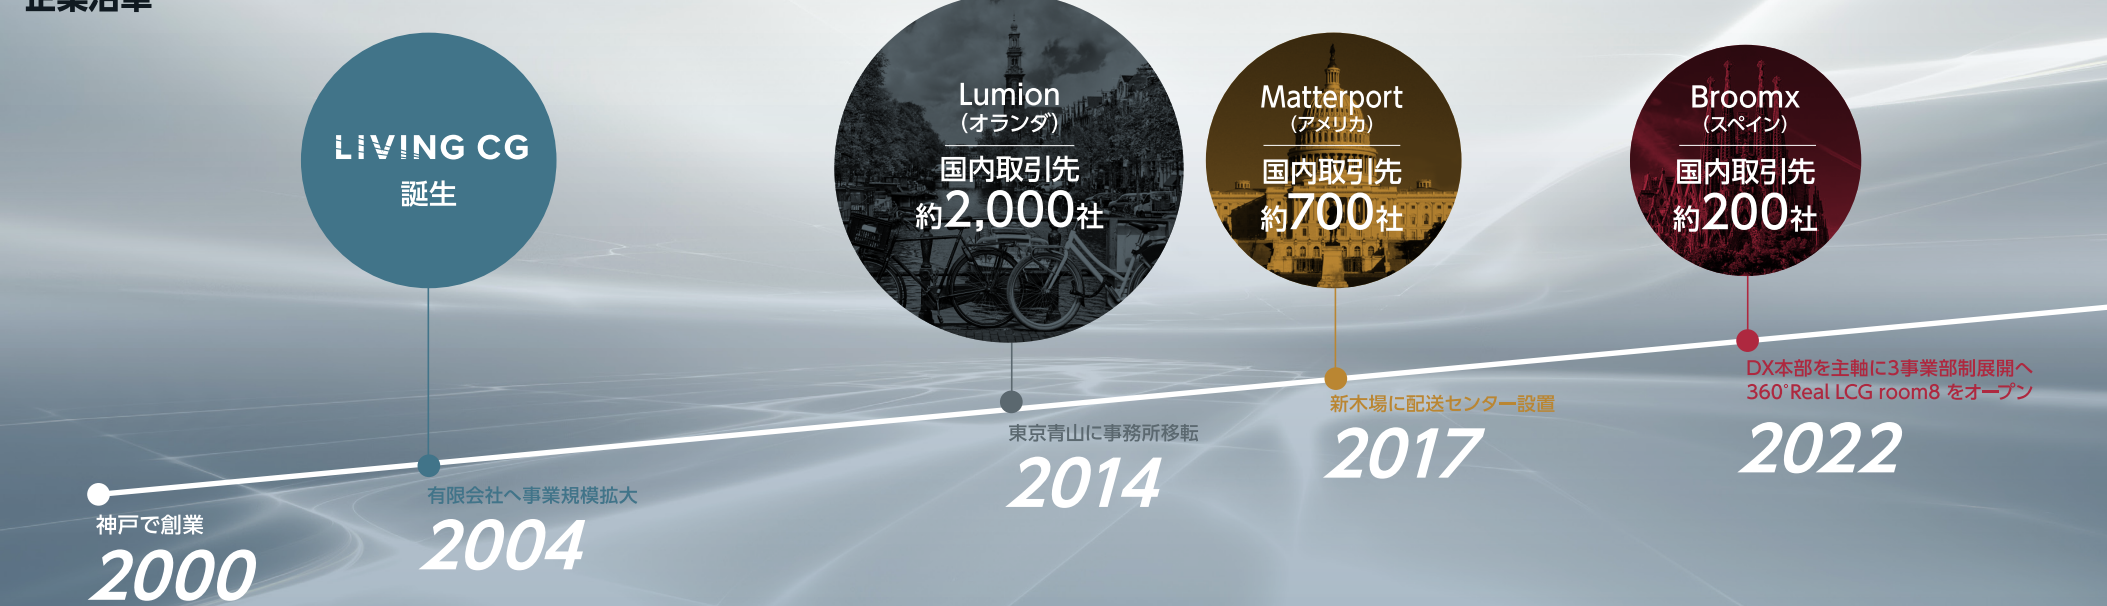

LIVING CGは、建築家がデザインしていくために有効な製品・技術・サービスを提供し続けてきました。18年前の創業以来「デザイナーが一人でも実社会で活躍できる」をコンセプトに、建築家をはじめ多くのデザイナーを応援してきました。「一人一人に最適なソリューションを提供したい」という想いから、多くの海外製3DCADソフト・4Kスキャンデバイス・仮想デスクトップなどの事業を通して、社会の発展に貢献してきました。そして、LIVING CGはBroomx社製の360度プロジェクターを用いた、簡易なライブ配信技術を通して「建築空間」だけではなく「文化・教育・観光・健康・医療」分野で、生活を支えるプラットフォームへと進化しようとしています。

- アーティストの生産性・利便性を高める
 - 空間の多目的化により建物循環を促進する
 - 空間移動・体験・五感(臨場感)を共有する
 - 露地医療など遠隔通信・映像環境を向上させる、4つのソリューションを提供しています。
- また「文化・教育・観光・健康・医療」各分野でのプラットフォームを中心に、生活を支えるためのエコシステムを構築することで、トータルソリューションを提供していきます。LIVING CGの使命はイノベーションによって世の中の課題を解決し、社会に貢献し続けることです。そのためにもパートナーの存在が欠かせません。2024年でリビングCGは、創業20年になります。これからも皆様宜しくお願いたします。

有限会社リビングCG 代表取締役 関良平

360° Real LCG room8 (HATCHOBORI) サテライトショールーム

リビングCGのデジタルサービスを体験できるサテライトショールーム

LIVING CGの最新デジタルサービスを体験いただける、サテライトショールーム「360° Real LCG room8」を新設いたしました。お気軽にご予約ください。

所在地	〒104-0041 東京都中央区新富1丁目12番4号 シーラカンビル7・8F
アクセス	京葉線・日比谷線 / 八丁堀駅より徒歩約4分 有楽町線 / 新富町駅より徒歩約5分 浅草線 / 宝島駅より徒歩約6分
営業時間	平日10時～17時 土日祝定休

Company History 企業沿革

社会変化に合わせてデジタルソリューションのあり方を考えています。

Company Profile 会社概要

クリエイティブをサポートする世界最新テクノロジーとグローバルコミュニティを提供しています。

- 事業名称
有限会社リビングCG
- 所在地
東京事務所 / 〒105-0003
東京都港区西新橋2-33-4 プレリアデ虎 / 門801
TEL: 03-5404-3466 FAX: 03-5404-3401
- 法人設立年月日
2004年6月22日
- 代表取締役
関良平 (一級建築士 / 一級建築施工管理技士)
- 従業員数
8人 (2022年3月現在)